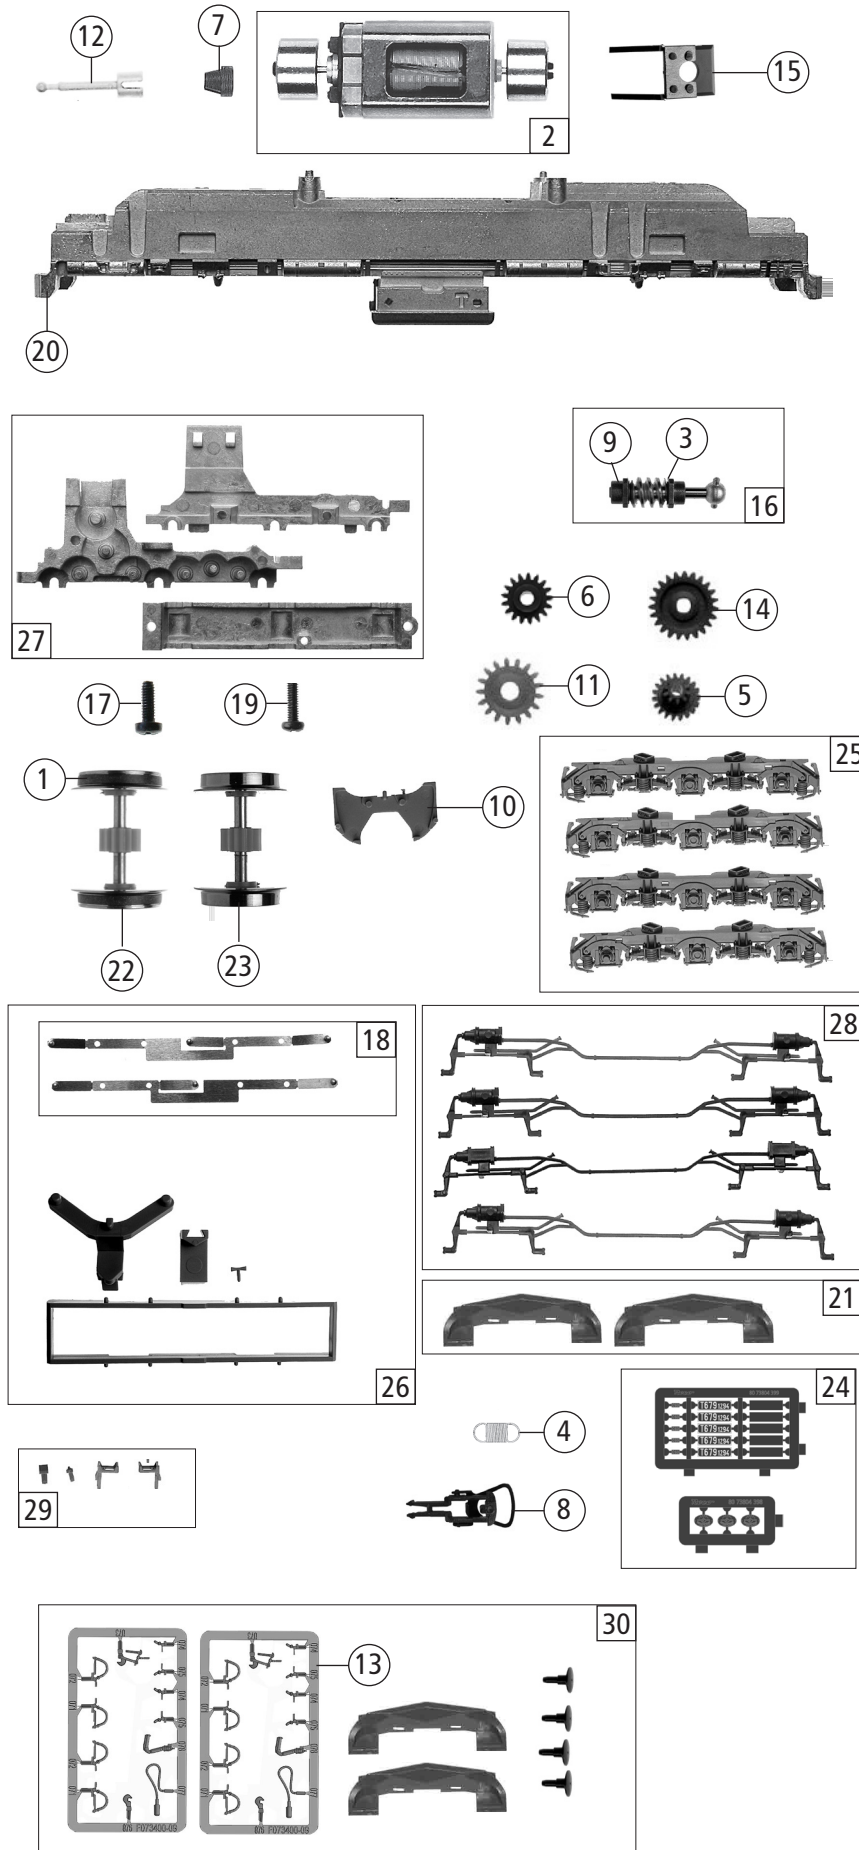

Änderungen in Konstruktion und Ausführung vorbehalten
We reserve the right to change the construction and specification

| Pos. Nr. Pos.no. | Beschreibung Description | Art.-Nr. Art.no. | Preisgruppe Price bracket |
|---------------------|---|---------------------|------------------------------|
| 1 | Haftrings.10Stk.12,5-13,8mm Set with traction tyres 10 pieces 12,5-13,8mm | 40066 | --- |
| 2 | Motor Motor | 85111 | 28 |
| 3 | Beilagscheibe Washer | 86108 | 3 |
| 4 | Zugfeder Draw spring | 86208 | 3 |
| 5 | Zwischenzahnrad Z=14 Intermediate gear wheel Z=14 | 86480 | 3 |
| 6 | Schnecken Zahnrad Z=15/14 Worm gear wheel Z=15/14 | 86490 | 5 |
| 7 | Kardanschale kurz 1,5mm Cardan reception short 1,5mm | 87129 | 4 |
| 8 | Standardkupplung Standard coupling | 89246 | 6 |
| 9 | Lager für Schneckenachse Bearing for worm gear axle | 89749 | 6 |
| 10 | Deichselplatte Drawbar plate | 140417 | 5 |
| 11 | Zahnrad Z=17 schwarz Gear wheel Z=17 black | 106722 | 4 |
| 12 | Kardanwelle Cardan shaft | 107011 | 4 |
| 13 | TS-Bremsschläuche und Zughaken Part set of brake tubes & coupling hooks | 139832 | 7 |
| 14 | Zahnrad Z=23 gerade M=0,4 Gear Z=23 gerade M=0,4 | 111679 | 3 |
| 15 | Schneckendeckel Worm gear cover | 114820 | 7 |
| 16 | Schneckensatz mit Kardankugel Set of worm gear incl. cardan ball | 114826 | 13 |
| 17 | GF-Schraube M2X6 mm Self-tapping screw M2x6 mm | 114828 | 3 |
| 18 | Radkontakt links und rechts Wheel contact left and right | 114832 | 6 |
| 19 | GF-Schraube M1,6X6 mm Self-tapping screw M1,6x6 mm | 114836 | 3 |
| 20 | Grundrahmen Basic frame | 140393 | 18 |
| 21 | Schieneräumersatz öffnen Rail guard set open | 121405 | 6 |
| 22 | Radsatz mit 2 Haftringen mit Zahnrad Wheelset with 2 traction tyres w.gear wheel | 141739 | 12 |
| 23 | Radsatz ohne Haftring mit Zahnrad Wheelset w/o traction tyre w.gear wheel | 141740 | 11 |
| 24 | Tafelsätze lackiert Set of painted panels | 142828 | 14 |
| 25 | TS-Blenden Part set bogie | 142821 | 10 |
| 26 | TS - Fahrwerk Part set of chassis | 200047 | 11 |
| 27 | Getriebesatz 3-teilig Gear set 3-parts | 200052 | 14 |
| 28 | TS-Bremszylinder Part set brake cylinder | 142830 | 6 |
| 29 | TS-Blendensteckteile Set of cover plug-in parts | 140418 | 8 |
| 30 | Zurüstbeutel Bag of accessories | 142827 | 12 |